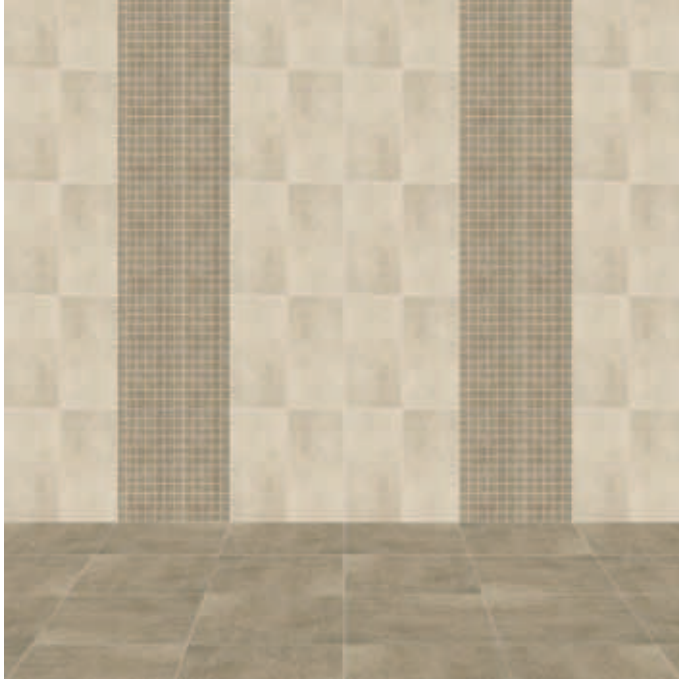

5 . Wall: Broadway 30x60 + Midtown mosaico su rete 30x30
5 . Floor: Midtown RETT. 60x60