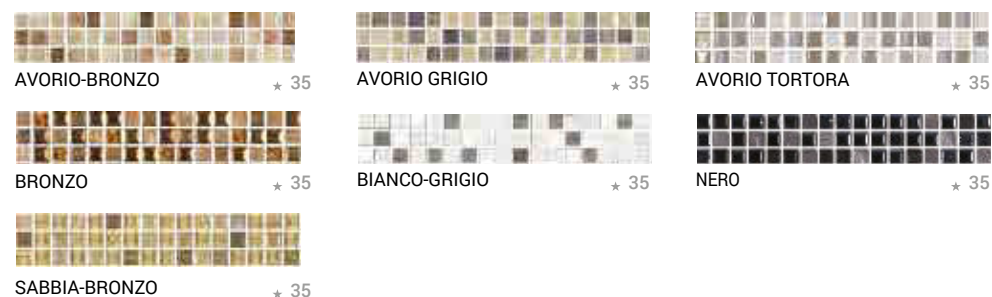

MOSAICO ETNOCHIC 1,5x1,5. Serie completa pag. 544
mosaico di vetro e pietra. mosaic in glass and stone. mosaïque en verre et pierre. Glas-und Steinmosaik.