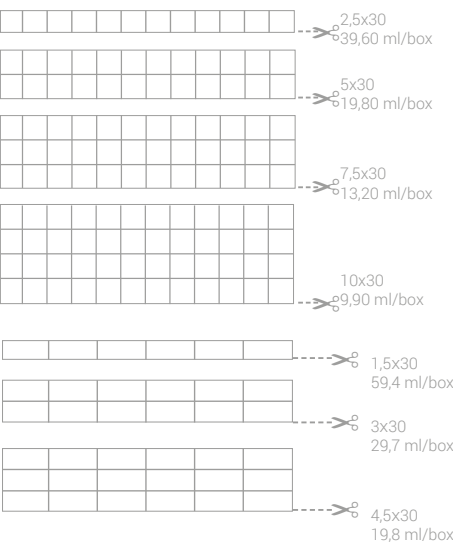

vendita solo a scatole complete.
to be sold as full box only.
vendable uniquement en boites entières.
abnahme nur volle pakete.

vendita solo a scatole complete.
to be sold as full box only.
vendable uniquement en boites entières.
abnahme nur volle pakete.