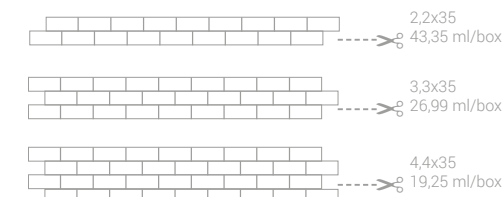

MOSAICO ETNOCHIC 1,5x1,5. Serie completa pag. 544  
mosaico di vetro e pietra. mosaic in glass and stone. mosaïque en verre et pierre. Glas-und Steinmosaik.

BACCHETTE  
list. listel. Leiste.

BACCHETTE IN ALLUMINIO  
aluminium list. listel en aluminium. Alu-Leiste