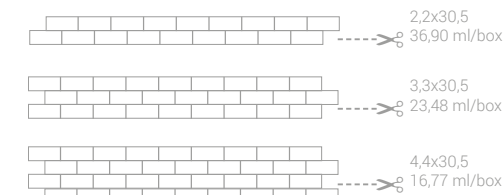

MOSAICO ETNOCHIC 1,5x1,5. Serie completa pag. 544  
mosaico di vetro e pietra. mosaic in glass and stone. mosaïque en verre et pierre. Glas-und Steinmosaik.

BACCHETTE  
list. listel. Leiste.

BACCHETTE IN ALLUMINIO  
aluminium list. listel en aluminium. Alu-Leiste