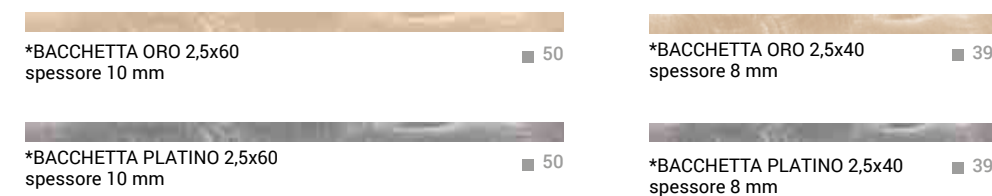

MOSAICO ETNOCHIC 1,5x1,5. Serie completa pag. 544  
mosaico di vetro e pietra. mosaic in glass and stone. mosaïque en verre et pierre. Glas-und Steinmosaik.

BACCHETTE  
list. listel. Leiste.

BACCHETTE IN ALLUMINIO  
aluminium list. listel en aluminium. Alu-Leiste