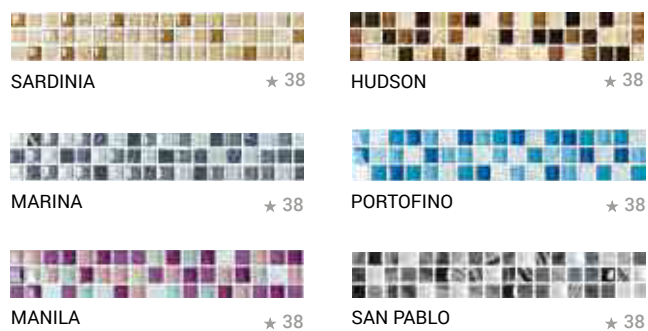

MOSAICO BAIE 1,5x1,5. Serie completa pag. 548
mosaico di vetro e pietra. mosaic in glass and stone. mosaïque en verre et pierre. Glas-und Steinmosaik.

vendita solo a scatole complete.
to be sold as full box only.
vendable uniquement en boites entières.
abnahme nur volle pakete.