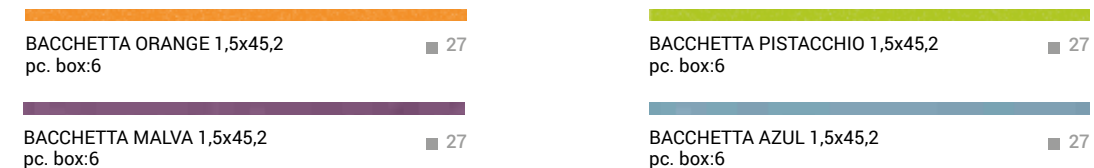

MOSAICO ETNOCHIC 1,5x1,5. Serie completa pag. 544  
mosaico di vetro e pietra. mosaic in glass and stone. mosaïque en verre et pierre. Glas-und Steinmosaik.

BACCHETTE  
list. listel. Leiste.

BACCHETTE IN ALLUMINIO  
aluminium list. listel en aluminium. Alu-Leiste